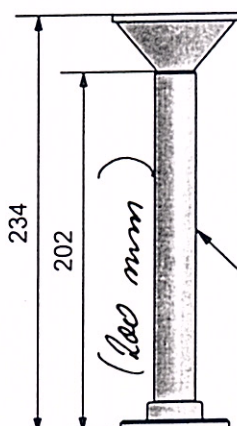

Tabulka ozařovačů 10 - 11 GHz

Název	Číslo sestavy	Číslo vlnovodu	Průměr antény
Ozařovač středový AL-1 10 - 11 GHz	342/12 014A	342/02 010B	0,35
Ozařovač středový AL-2 10 - 11 GHz	342/13 027A	342/03 051B	0,6
Ozařovač středový AL-3 10 - 11 GHz	342/14 002A	342/04 001A	0,9
Ozařovač středový AL-4 10 - 11 GHz	342/15 027A	342/05 052B	1,2

OPRAVA : CELK. DÉLKA - 488 mm
 VLNOD - 456 mm

342/15 027A
AL4 10 - 11GHz
ant. 1,2 m

342/14 002A
AL3 10 - 11GHz
ant. 0,9 m

342/12 014A
AL1 10 - 11GHz
ant. 0,35 m

342/13 027A
AL2 10 - 11GHz
ant. 0,6 m

OZAŘOVAČE S UPRAVENOU DÉLKOU K POUŽITÍ
 PRO "STARÉ" MPS antény !