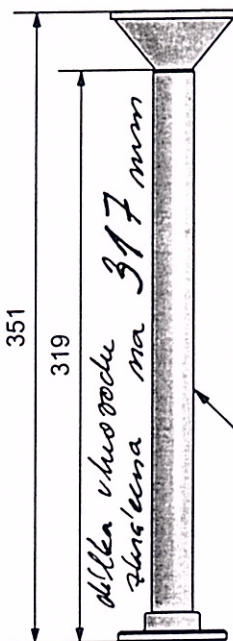

Tabulka ozařovačů 10 - 11 GHz

Název	Číslo sestavy	Číslo vlnovodu	Průměr antény
Ozařovač středový AL-1 10 - 11 GHz	342/12 014A	342/02 010B	0,35
Ozařovač středový AL-2 10 - 11 GHz	342/13 027A	342/03 051B	0,6
Ozařovač středový AL-3 10 - 11 GHz	342/14 002A	342/04 001A	0,9
Ozařovač středový AL-4 10 - 11 GHz	342/15 027A	342/05 052B	1,2

OPRAVA : CELK. DÉLKA - 488 mm
 VLNOD - 456 mm

342/15 027A
AL4 10 - 11GHz
ant. 1,2 m

342/14 002A
AL3 10 - 11GHz
ant. 0,9 m

342/12 014A
AL1 10 - 11GHz
ant. 0,35 m

342/13 027A
AL2 10 - 11GHz
ant. 0,6 m

OZAŘOVAČE S UPRAVENOU DÉLKOU K POUŽITÍ
 PRO "STARÉ" MPS antény !