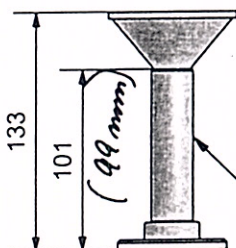

Tabulka ozařovačů 10 - 11 GHz

Název	Číslo sestavy	Číslo vlnovodu	Průměr antény
Ozařovač středový AL-1 10 - 11 GHz	342/12 014A	342/02 010B	0,35
Ozařovač středový AL-2 10 - 11 GHz	342/13 027A	342/03 051B	0,6
Ozařovač středový AL-3 10 - 11 GHz	342/14 002A	342/04 001A	0,9
Ozařovač středový AL-4 10 - 11 GHz	342/15 027A	342/05 052B	1,2

OPRAVA : CELK. DÉLKA - 488 mm
 VLNOD - 456 mm

342/15 027A
AL4 10 - 11GHz
ant. 1,2 m

342/14 002A
AL3 10 - 11GHz
ant. 0,9 m

342/12 014A
AL1 10 - 11GHz
ant. 0,35 m

342/13 027A
AL2 10 - 11GHz
ant. 0,6 m

OZAŘOVAČE S UPRAVENOU DÉLKOU K POUŽITÍ
 PRO "STARÉ" MPS antény !