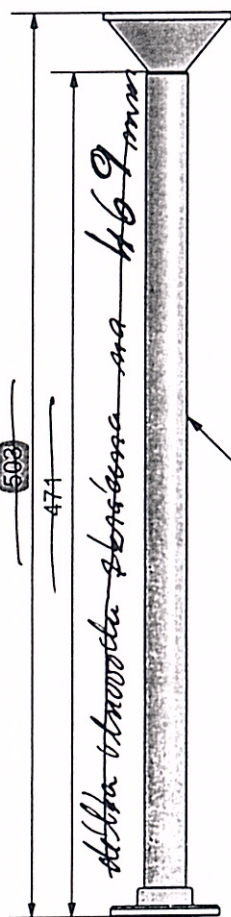

Tabulka ozařovačů 10 - 11 GHz

Název	Číslo sestavy	Číslo vlnovodu	Průměr antény
Ozařovač středový AL-1 10 - 11 GHz	342/12 014A	342/02 010B	0,35
Ozařovač středový AL-2 10 - 11 GHz	342/13 027A	342/03 051B	0,6
Ozařovač středový AL-3 10 - 11 GHz	342/14 002A	342/04 001A	0,9
Ozařovač středový AL-4 10 - 11 GHz	342/15 027A	342/05 052B	1,2

OPRAVA : CELK. DÉLKA - 488 mm
 VLNOD - 456 mm

342/15 027A
AL4 10 - 11GHz
ant. 1,2 m

342/14 002A
AL3 10 - 11GHz
ant. 0,9 m

342/12 014A
AL1 10 - 11GHz
ant. 0,35 m

342/13 027A
AL2 10 - 11GHz
ant. 0,6 m

OZAŘOVAČE S UPRAVENOU DÉLKOU K POUŽITÍ
 PRO "STARÉ" MPS antény !